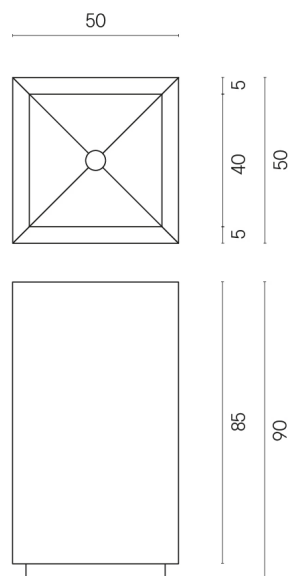

SCHEDA DI CONFIGURAZIONE

Cod. art.: 620810000006

Cube

Washbasin 50

Rivestimento del
prodotto

Eternum Volcano
Matt

I colori e le altre caratteristiche estetiche delle piastrelle presenti nelle illustrazioni presenti sul sito sono puramente indicativi. Guarda sempre i campioni di persona prima dell'acquisto.