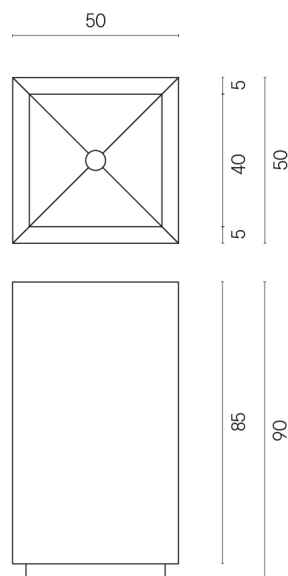

SCHEDA DI CONFIGURAZIONE

Cod. art.: 620810000006

Cube

Washbasin 50

Rivestimento del
prodotto
Eternum Glass Avio
Lux

I colori e le altre caratteristiche estetiche delle piastrelle presenti nelle illustrazioni presenti sul sito sono puramente indicativi. Guarda sempre i campioni di persona prima dell'acquisto.