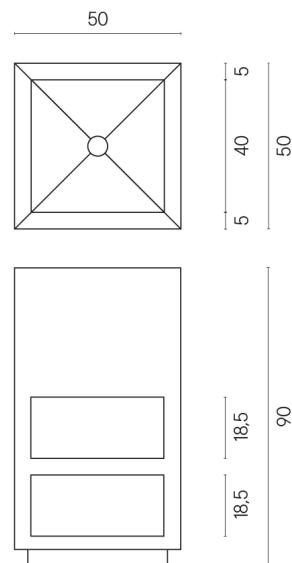

SCHEDA DI CONFIGURAZIONE

Cod. art.: 620810000007

Cube

Washbasin Shelf 50

Rivestimento del prodotto

Contempora Carbon
Honed Satin

I colori e le altre caratteristiche estetiche delle piastrelle presenti nelle illustrazioni presenti sul sito sono puramente indicativi. Guarda sempre i campioni di persona prima dell'acquisto.