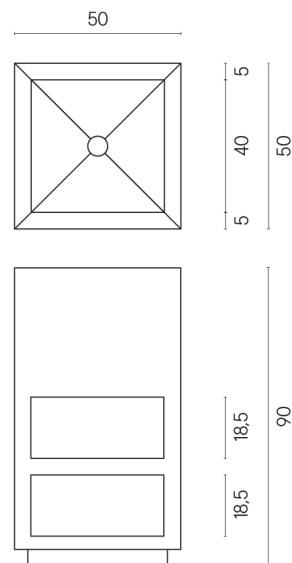

SCHEDA DI CONFIGURAZIONE

Cod. art.:

620810000007

Cube

Washbasin Shelf 50

Rivestimento del
prodotto

Charme Extra Lasa
Matt

I colori e le altre caratteristiche estetiche delle piastrelle presenti nelle illustrazioni presenti sul sito sono puramente indicativi. Guarda sempre i campioni di persona prima dell'acquisto.