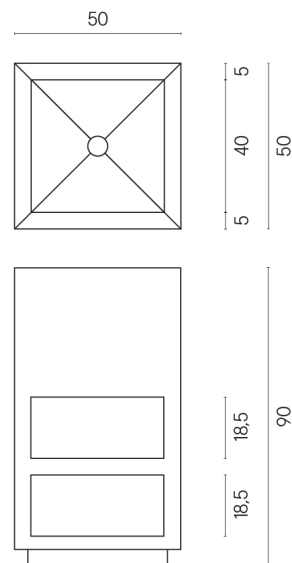

SCHEDA DI CONFIGURAZIONE

Cod. art.: 620810000007

Cube

Washbasin Shelf 50

Rivestimento del prodotto

Charme Extra Silver Matt

I colori e le altre caratteristiche estetiche delle piastrelle presenti nelle illustrazioni presenti sul sito sono puramente indicativi. Guarda sempre i campioni di persona prima dell'acquisto.