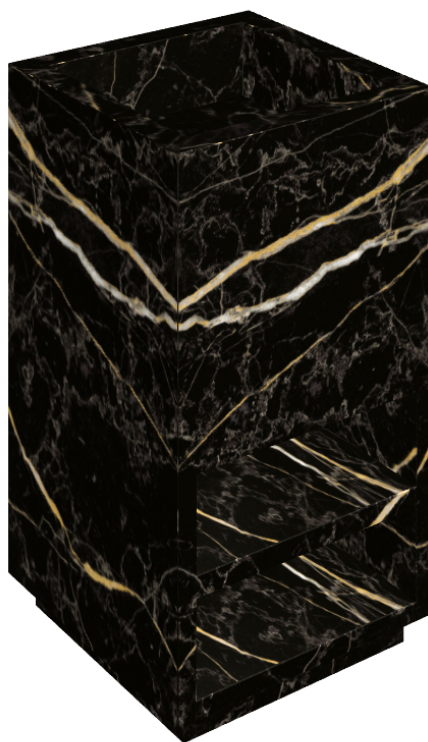

SCHEDA DI CONFIGURAZIONE

Cod. art.: 620810000007

Cube

Washbasin Shelf 50

Rivestimento del
prodotto

Charme Extra Laurent
Matt

I colori e le altre caratteristiche estetiche delle piastrelle presenti nelle illustrazioni presenti sul sito sono puramente indicativi. Guarda sempre i campioni di persona prima dell'acquisto.

Trova il punto vendita
autorizzato più vicino:

<https://sib.italonceramica.ru/ru/home/dealer/>

ITALON HOME

© COPYRIGHT ITALON - АО Керамогранитный завод 142800, Россия, Московская область, г. Ступино, Староситненское шоссе, вл. 32 - Тел. +7 495 2251322 / Факс +7 495 2251346