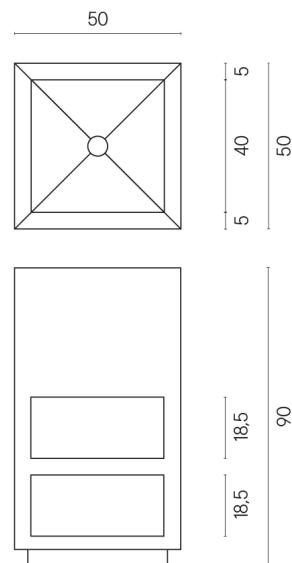

SCHEDA DI CONFIGURAZIONE

Cod. art.: 620810000007

Cube

Washbasin Shelf 50

Rivestimento del prodotto

Genesis Moon White Matt

I colori e le altre caratteristiche estetiche delle piastrelle presenti nelle illustrazioni presenti sul sito sono puramente indicativi. Guarda sempre i campioni di persona prima dell'acquisto.