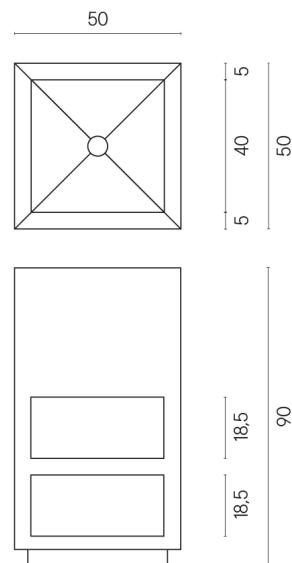

SCHEDA DI CONFIGURAZIONE

Cod. art.: 620810000007

Cube

Washbasin Shelf 50

Rivestimento del prodotto

Genesis Mercury
Brown Matt

I colori e le altre caratteristiche estetiche delle piastrelle presenti nelle illustrazioni presenti sul sito sono puramente indicativi. Guarda sempre i campioni di persona prima dell'acquisto.