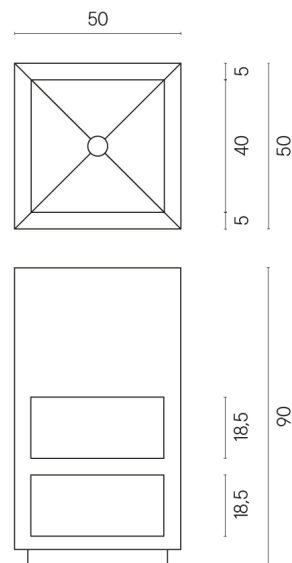

SCHEDA DI CONFIGURAZIONE

Cod. art.: 620810000007

Cube

Washbasin Shelf 50

Rivestimento del prodotto
Room White Stone
Honed Satin

I colori e le altre caratteristiche estetiche delle piastrelle presenti nelle illustrazioni presenti sul sito sono puramente indicativi. Guarda sempre i campioni di persona prima dell'acquisto.