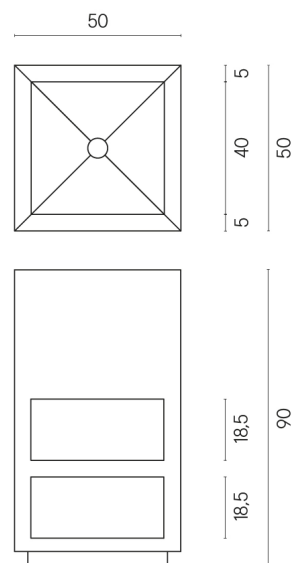

SCHEDA DI CONFIGURAZIONE

Cod. art.: 620810000007

Cube

Washbasin Shelf 50

Rivestimento del prodotto

Charme Advance
Alabastro White Matt

I colori e le altre caratteristiche estetiche delle piastrelle presenti nelle illustrazioni presenti sul sito sono puramente indicativi. Guarda sempre i campioni di persona prima dell'acquisto.

Trova il punto vendita autorizzato più vicino:

<https://sib.italonceramica.ru/ru/home/dealer/>