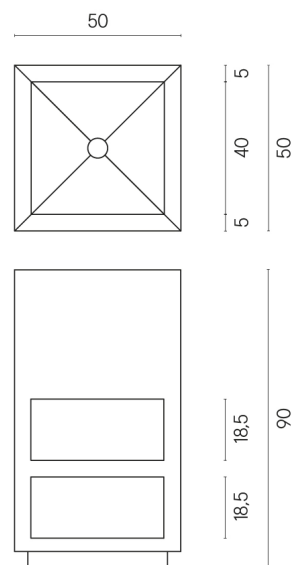

SCHEDA DI CONFIGURAZIONE

Cod. art.: 620810000007

Cube

Washbasin Shelf 50

Rivestimento del prodotto

Wonderful Life
Almond Matt

I colori e le altre caratteristiche estetiche delle piastrelle presenti nelle illustrazioni presenti sul sito sono puramente indicativi. Guarda sempre i campioni di persona prima dell'acquisto.