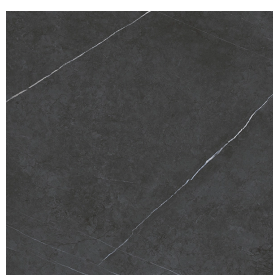

## Washbasin Shelf 50

Rivestimento del prodotto  
Metropolis Imperial  
Black Matt

I colori e le altre caratteristiche estetiche delle piastrelle presenti nelle illustrazioni presenti sul sito sono puramente indicativi. Guarda sempre i campioni di persona prima dell'acquisto.