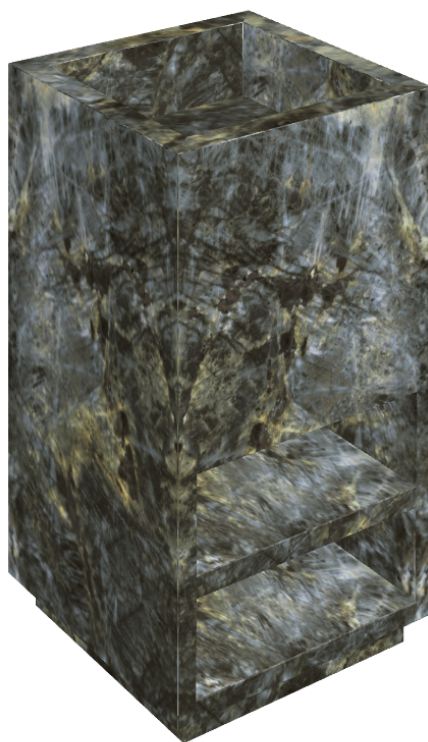

SCHEDA DI CONFIGURAZIONE

Cod. art.: 620810000007

Cube

Washbasin Shelf 50

Rivestimento del prodotto

Stellaris Madagascar
Dark Matt

I colori e le altre caratteristiche estetiche delle piastrelle presenti nelle illustrazioni presenti sul sito sono puramente indicativi. Guarda sempre i campioni di persona prima dell'acquisto.