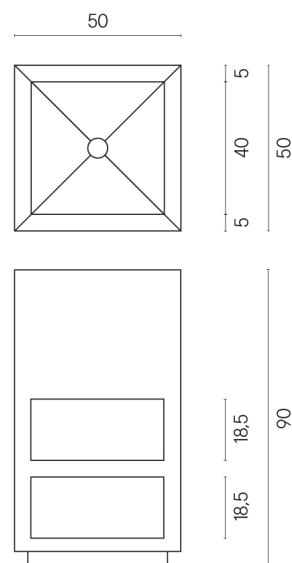

SCHEDA DI CONFIGURAZIONE

Cod. art.: 620810000007

Cube

Washbasin Shelf 50

Rivestimento del prodotto

Avantgarde Black Matt

I colori e le altre caratteristiche estetiche delle piastrelle presenti nelle illustrazioni presenti sul sito sono puramente indicativi. Guarda sempre i campioni di persona prima dell'acquisto.