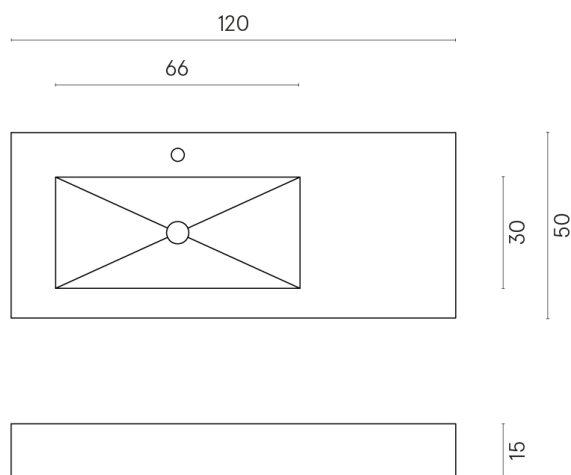

SCHEDA DI CONFIGURAZIONE

Cod. art.: 620810000004

Fly

Washbasin 120 Sx

Rivestimento del
prodotto
Surface Steel Matt

I colori e le altre caratteristiche estetiche delle piastrelle presenti nelle illustrazioni presenti sul sito sono puramente indicativi. Guarda sempre i campioni di persona prima dell'acquisto.