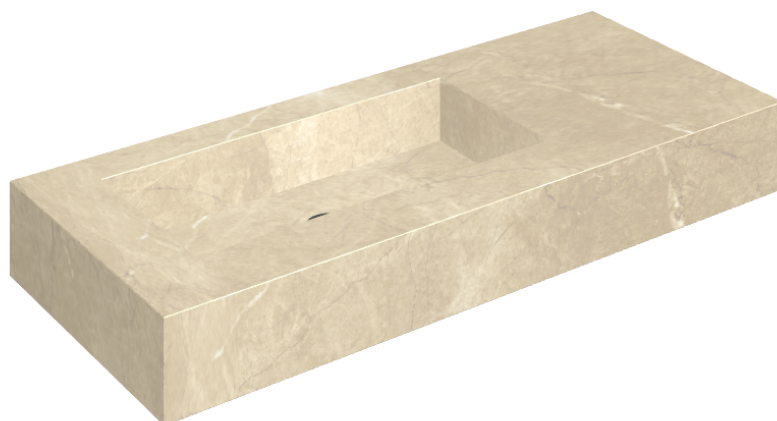

SCHEDA DI CONFIGURAZIONE

Cod. art.: 620810000004

Fly

Washbasin 120 Sx

Rivestimento del
prodotto

Charme Extra Arcadia
Matt

I colori e le altre caratteristiche estetiche delle piastrelle presenti nelle illustrazioni presenti sul sito sono puramente indicativi. Guarda sempre i campioni di persona prima dell'acquisto.