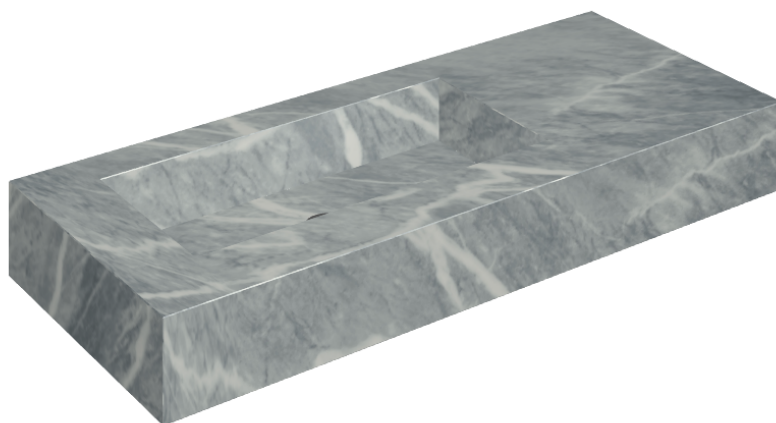

## Washbasin 120 Sx

Rivestimento del  
prodotto

Charme Extra Atlantic  
Matt

I colori e le altre caratteristiche estetiche delle piastrelle presenti nelle illustrazioni presenti sul sito sono puramente indicativi. Guarda sempre i campioni di persona prima dell'acquisto.