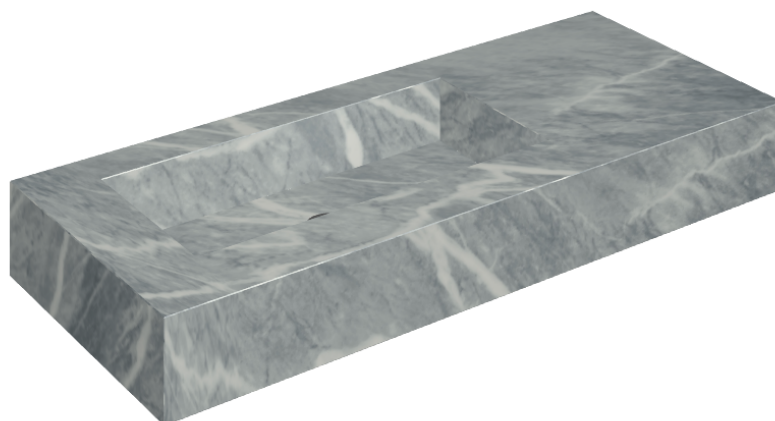

SCHEDA DI CONFIGURAZIONE

Cod. art.: 620810000004

Fly

Washbasin 120 Sx

Rivestimento del
prodotto

Charme Extra Atlantic
Matt

I colori e le altre caratteristiche estetiche delle piastrelle presenti nelle illustrazioni presenti sul sito sono puramente indicativi. Guarda sempre i campioni di persona prima dell'acquisto.