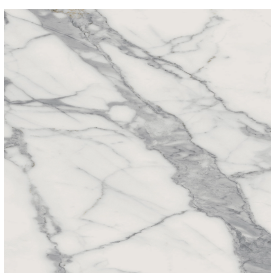

## Washbasin 120 Sx

Rivestimento del  
prodotto

Charme Evo Statuario  
Matt

I colori e le altre caratteristiche estetiche delle piastrelle presenti nelle illustrazioni presenti sul sito sono puramente indicativi. Guarda sempre i campioni di persona prima dell'acquisto.