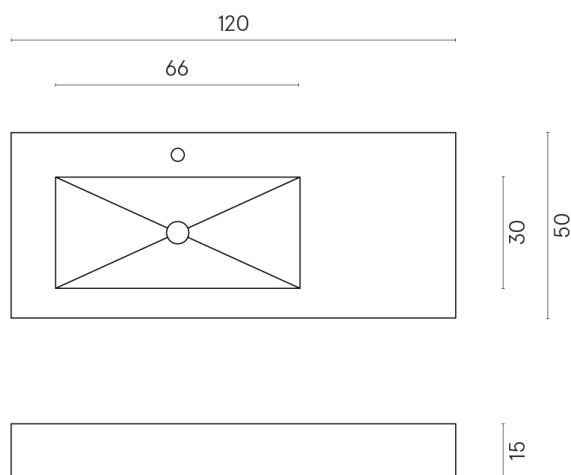

SCHEDA DI CONFIGURAZIONE

Cod. art.: 620810000004

Fly

Washbasin 120 Sx

Rivestimento del
prodotto
Surface Sun Honed
Satin

I colori e le altre caratteristiche estetiche delle piastrelle presenti nelle illustrazioni presenti sul sito sono puramente indicativi. Guarda sempre i campioni di persona prima dell'acquisto.

Trova il punto vendita
autorizzato più vicino:

<https://sib.italonceramica.ru/ru/home/dealer/>