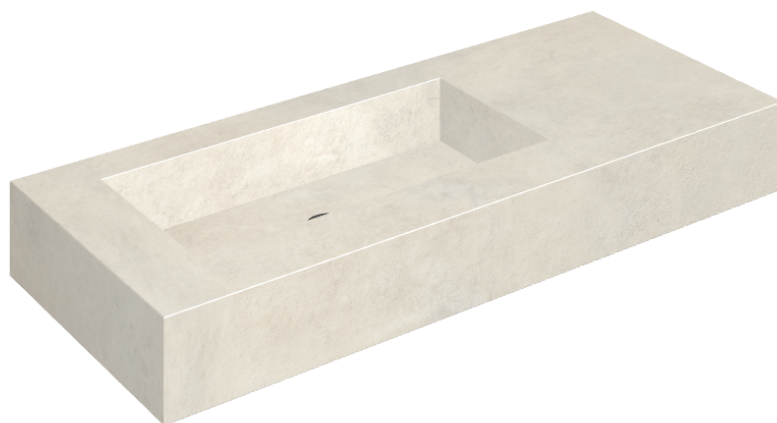

SCHEMA DI CONFIGURAZIONE

Cod. art.: 620810000004

Fly

Washbasin 120 Sx

Rivestimento del
prodotto

Millennium Pure Matt

I colori e le altre caratteristiche estetiche delle piastrelle presenti nelle illustrazioni presenti sul sito sono puramente indicativi. Guarda sempre i campioni di persona prima dell'acquisto.