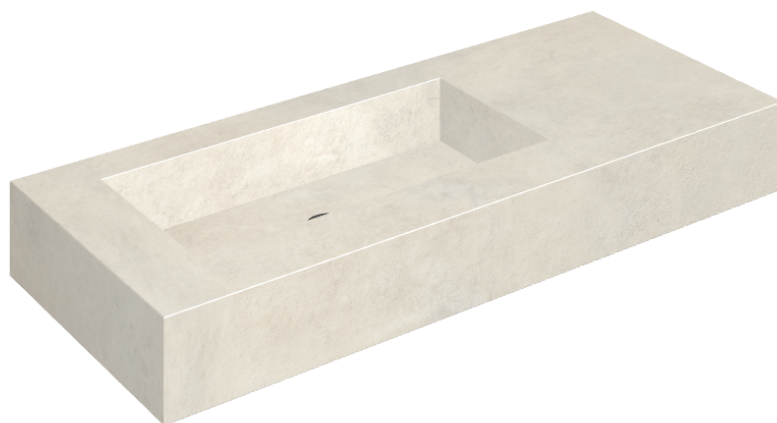

SCHEDA DI CONFIGURAZIONE

Cod. art.: 620810000004

Fly

Washbasin 120 Sx

Rivestimento del
prodotto

Millennium Pure Matt

I colori e le altre caratteristiche estetiche delle piastrelle presenti nelle illustrazioni presenti sul sito sono puramente indicativi. Guarda sempre i campioni di persona prima dell'acquisto.