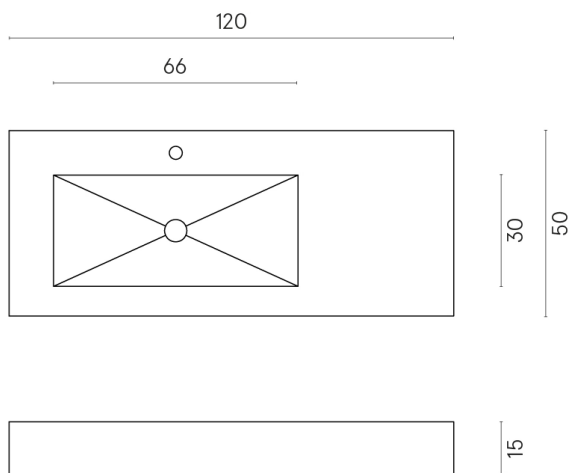

Cod. art.: 620810000004

Fly

Washbasin 120 Sx

Rivestimento del
prodotto
Millennium Iron Matt

I colori e le altre caratteristiche estetiche delle piastrelle presenti nelle illustrazioni presenti sul sito sono puramente indicativi. Guarda sempre i campioni di persona prima dell'acquisto.