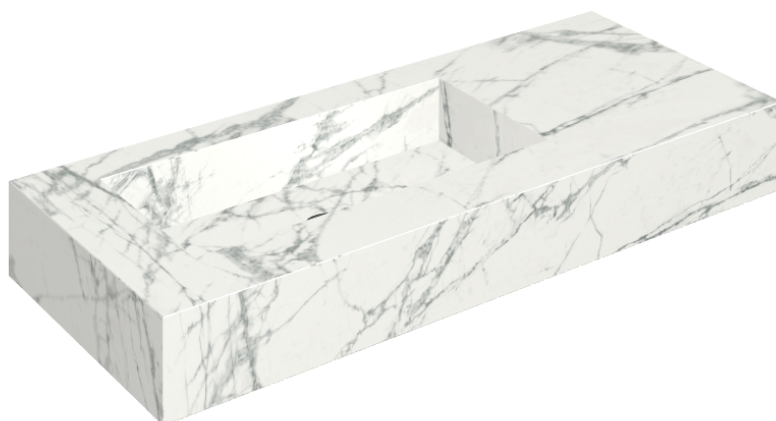

SCHEDA DI CONFIGURAZIONE

Cod. art.: 620810000004

Fly

Washbasin 120 Sx

Rivestimento del
prodotto

Charme Deluxe
Invisible White Matt

I colori e le altre caratteristiche estetiche delle piastrelle presenti nelle illustrazioni presenti sul sito sono puramente indicativi. Guarda sempre i campioni di persona prima dell'acquisto.