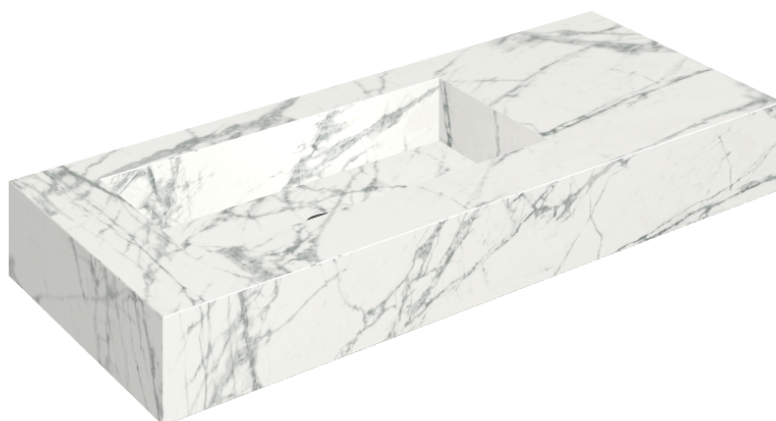

## Washbasin 120 Sx

Rivestimento del  
prodotto

Charme Deluxe  
Invisible White Matt

I colori e le altre caratteristiche estetiche delle piastrelle presenti nelle illustrazioni presenti sul sito sono puramente indicativi. Guarda sempre i campioni di persona prima dell'acquisto.