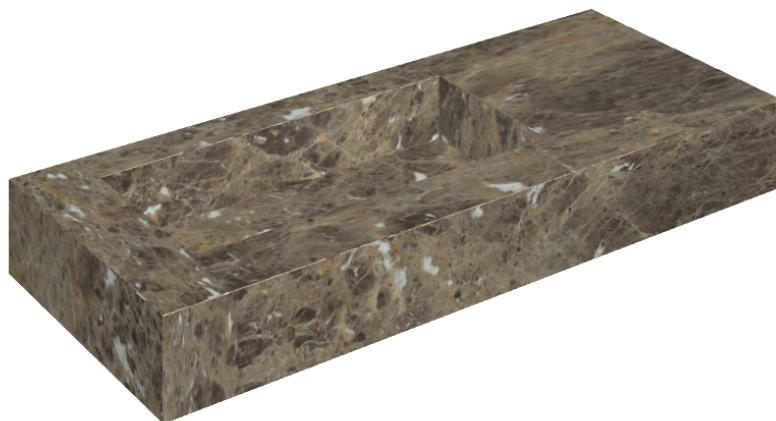

## Washbasin 120 Sx

Rivestimento del  
prodotto

Charme Deluxe  
Emperador Dark Matt

I colori e le altre caratteristiche estetiche delle piastrelle presenti nelle illustrazioni presenti sul sito sono puramente indicativi. Guarda sempre i campioni di persona prima dell'acquisto.