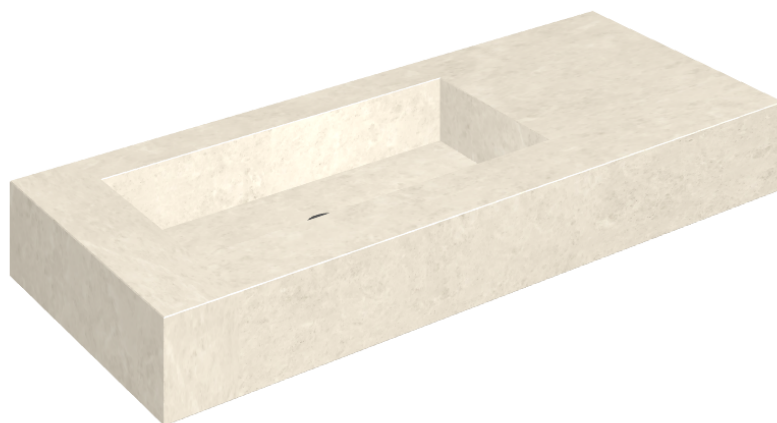

SCHEDA DI CONFIGURAZIONE

Cod. art.: 620810000004

## Washbasin 120 Sx

Rivestimento del  
prodotto

Metropolis Royal Ivory  
Matt

I colori e le altre caratteristiche estetiche delle piastrelle presenti nelle illustrazioni presenti sul sito sono puramente indicativi. Guarda sempre i campioni di persona prima dell'acquisto.