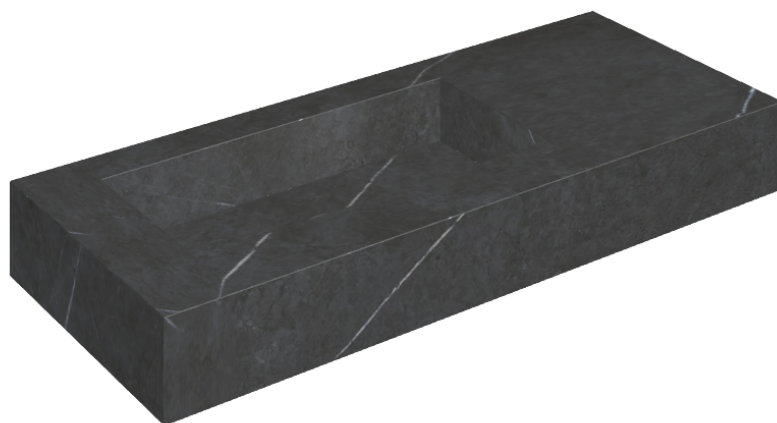

SCHEMA DI CONFIGURAZIONE

Cod. art.: 620810000004

Fly

Washbasin 120 Sx

Rivestimento del
prodottoMetropolis Imperial
Black Matt

I colori e le altre caratteristiche estetiche delle piastrelle presenti nelle illustrazioni presenti sul sito sono puramente indicativi. Guarda sempre i campioni di persona prima dell'acquisto.