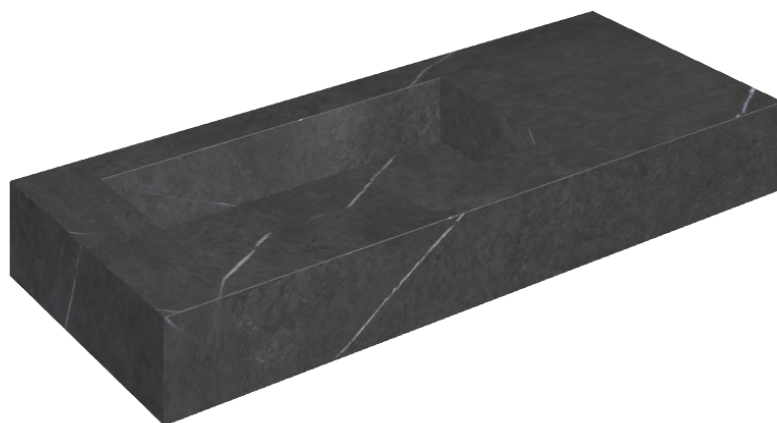

SCHEDA DI CONFIGURAZIONE

Cod. art.: 620810000004

Fly

Washbasin 120 Sx

Rivestimento del
prodottoMetropolis Imperial
Black Matt

I colori e le altre caratteristiche estetiche delle piastrelle presenti nelle illustrazioni presenti sul sito sono puramente indicativi. Guarda sempre i campioni di persona prima dell'acquisto.