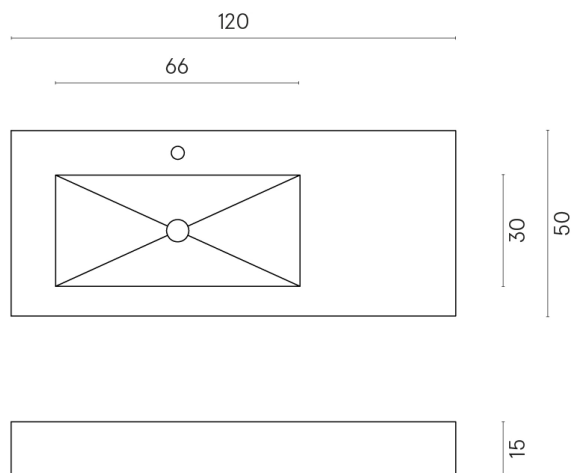

SCHEDA DI CONFIGURAZIONE

Cod. art.: 620810000004

Fly

Washbasin 120 Sx

Rivestimento del
prodotto
Continuum Pure Matt

I colori e le altre caratteristiche estetiche delle piastrelle presenti nelle illustrazioni presenti sul sito sono puramente indicativi. Guarda sempre i campioni di persona prima dell'acquisto.