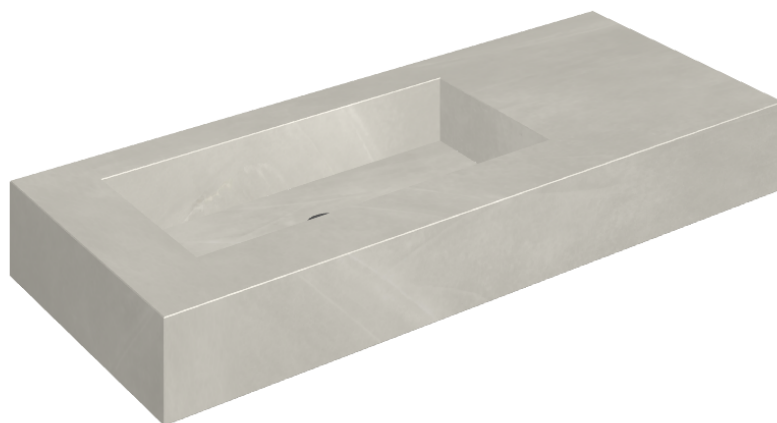

SCHEDA DI CONFIGURAZIONE

Cod. art.: 620810000004

Fly

Washbasin 120 Sx

Rivestimento del
prodotto

Continuum Silver
Matt

I colori e le altre caratteristiche estetiche delle piastrelle presenti nelle illustrazioni presenti sul sito sono puramente indicativi. Guarda sempre i campioni di persona prima dell'acquisto.