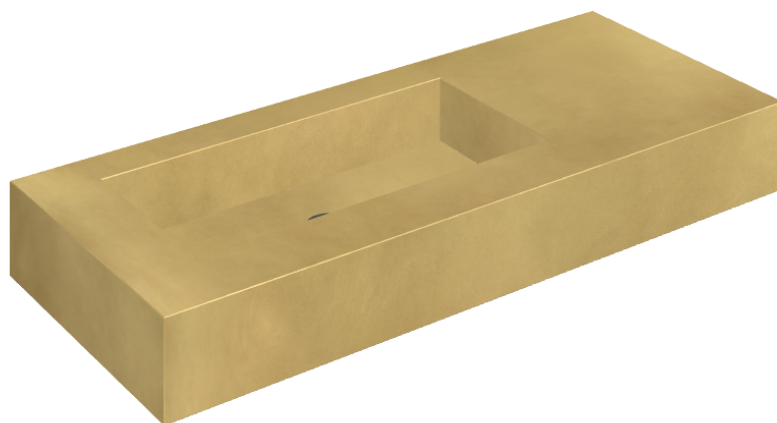

SCHEDA DI CONFIGURAZIONE

Cod. art.: 620810000004

Fly

Washbasin 120 Sx

Rivestimento del
prodottoContinuum Brass
Gold Honed

I colori e le altre caratteristiche estetiche delle piastrelle presenti nelle illustrazioni presenti sul sito sono puramente indicativi. Guarda sempre i campioni di persona prima dell'acquisto.