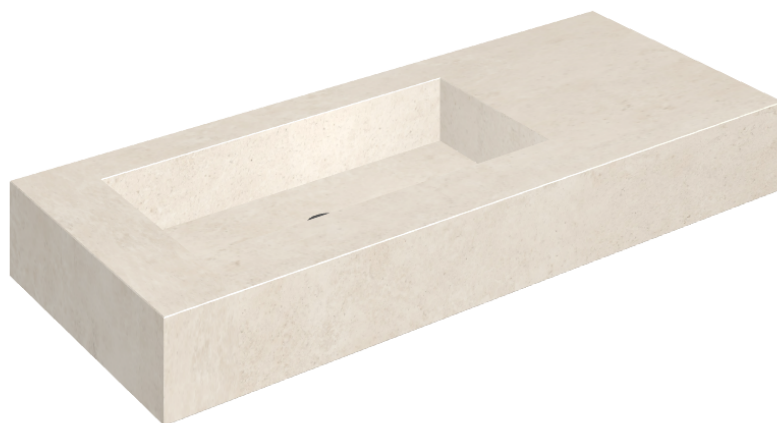

SCHEDA DI CONFIGURAZIONE

Cod. art.: 620810000004

Fly

Washbasin 120 Sx

Rivestimento del
prodotto

Eternum Snow Matt

I colori e le altre caratteristiche estetiche delle piastrelle presenti nelle illustrazioni presenti sul sito sono puramente indicativi. Guarda sempre i campioni di persona prima dell'acquisto.