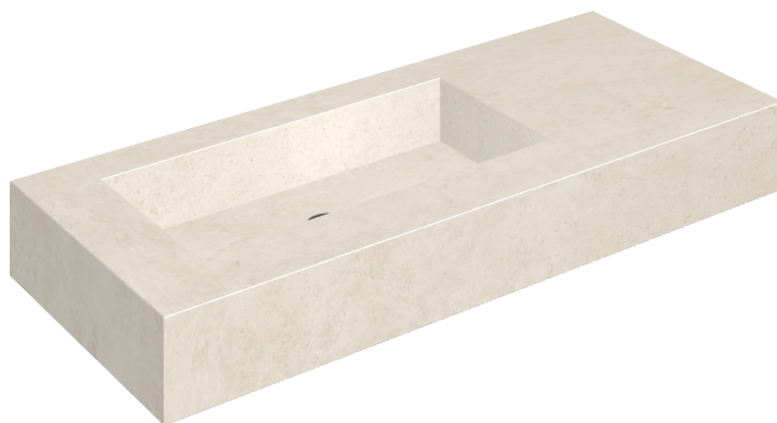

## SCHEMA DI CONFIGURAZIONE

Cod. art.: 620810000004

## Washbasin 120 Sx

Rivestimento del  
prodotto  
Eternum Snow Matt

I colori e le altre caratteristiche estetiche delle piastrelle presenti nelle illustrazioni presenti sul sito sono puramente indicativi. Guarda sempre i campioni di persona prima dell'acquisto.