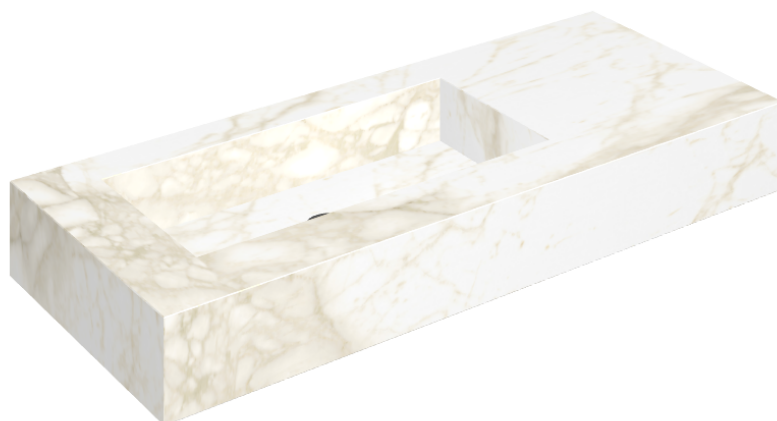

SCHEDA DI CONFIGURAZIONE

Cod. art.: 620810000004

Fly

Washbasin 120 Sx

Rivestimento del
prodotto

Eternum Carrara Lux

I colori e le altre caratteristiche estetiche delle piastrelle presenti nelle illustrazioni presenti sul sito sono puramente indicativi. Guarda sempre i campioni di persona prima dell'acquisto.

**Trova il punto vendita
autorizzato più vicino:**

<https://sib.italonceramica.ru/ru/home/dealer/>

ITALON HOME

© COPYRIGHT ITALON - АО Керамогранитный завод 142800, Россия, Московская область, г. Ступино, Староситненское шоссе, вл. 32 - Тел. +7 495 2251322 / Факс +7 495 2251346