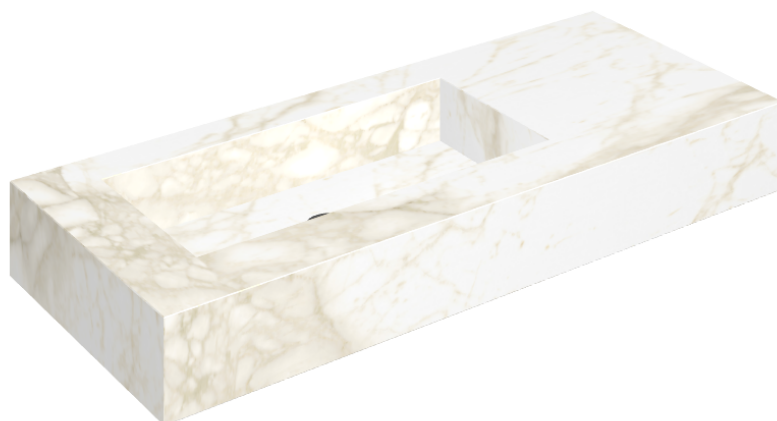

SCHEDA DI CONFIGURAZIONE

Cod. art.: 620810000004

Fly

Washbasin 120 Sx

Rivestimento del
prodotto

Eternum Carrara Lux

I colori e le altre caratteristiche estetiche delle piastrelle presenti nelle illustrazioni presenti sul sito sono puramente indicativi. Guarda sempre i campioni di persona prima dell'acquisto.