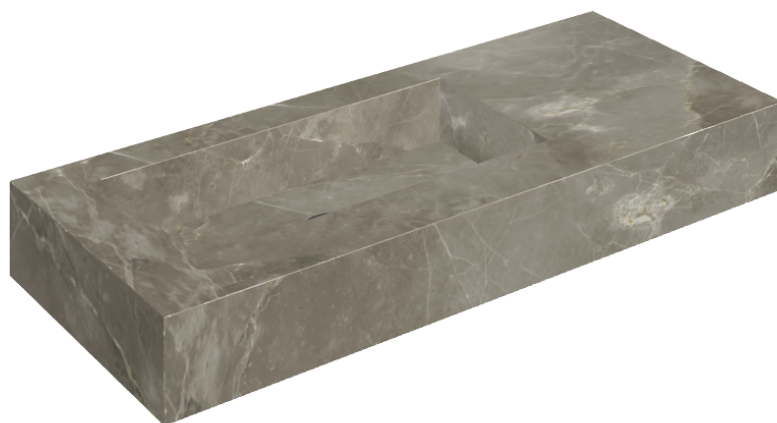

SCHEDA DI CONFIGURAZIONE

Cod. art.: 620810000004

Fly

Washbasin 120 Sx

Rivestimento del
prodotto

Stellaris Tuscania
Grey Matt

I colori e le altre caratteristiche estetiche delle piastrelle presenti nelle illustrazioni presenti sul sito sono puramente indicativi. Guarda sempre i campioni di persona prima dell'acquisto.