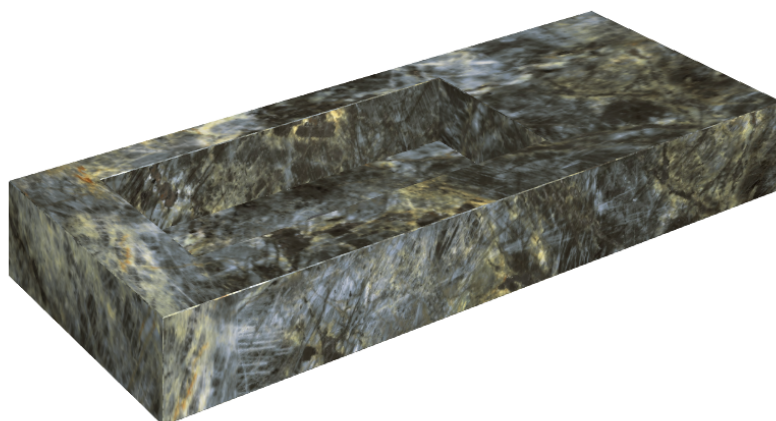

SCHEDA DI CONFIGURAZIONE

Cod. art.: 620810000004

Fly

Washbasin 120 Sx

Rivestimento del
prodotto

Stellaris Madagascar
Dark Matt

I colori e le altre caratteristiche estetiche delle piastrelle presenti nelle illustrazioni presenti sul sito sono puramente indicativi. Guarda sempre i campioni di persona prima dell'acquisto.