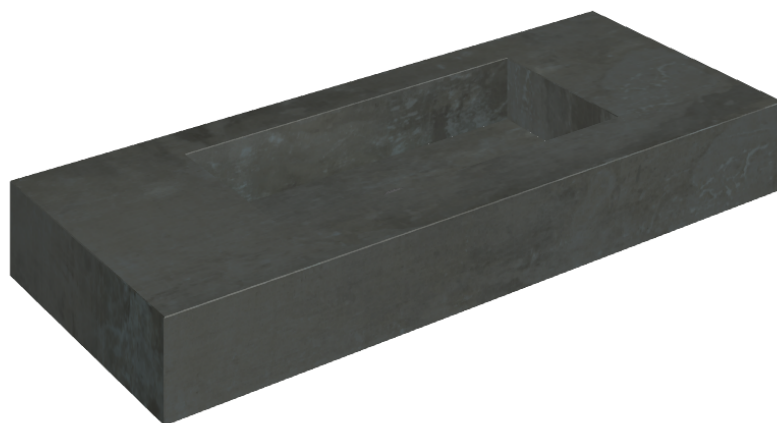

SCHEDA DI CONFIGURAZIONE

Cod. art.: 620810000003

## Washbasin 120

Rivestimento del  
prodotto  
Surface Steel Matt

I colori e le altre caratteristiche estetiche delle piastrelle presenti nelle illustrazioni presenti sul sito sono puramente indicativi. Guarda sempre i campioni di persona prima dell'acquisto.