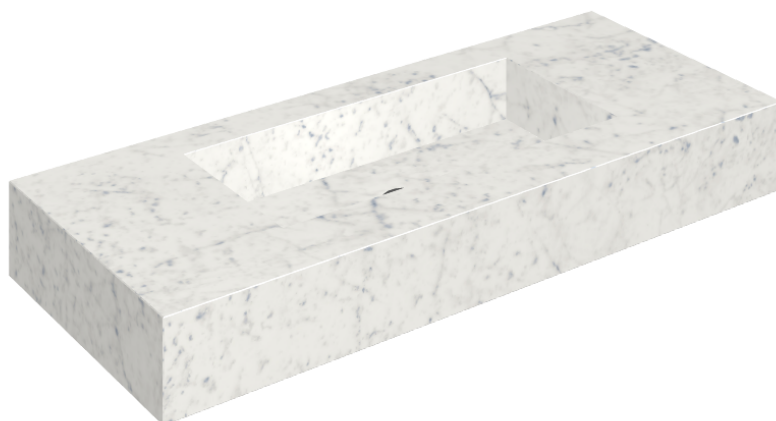

SCHEDA DI CONFIGURAZIONE

Cod. art.: 620810000003

Fly

Washbasin 120

Rivestimento del
prodotto

Charme Extra Carrara
Matt

I colori e le altre caratteristiche estetiche delle piastrelle presenti nelle illustrazioni presenti sul sito sono puramente indicativi. Guarda sempre i campioni di persona prima dell'acquisto.