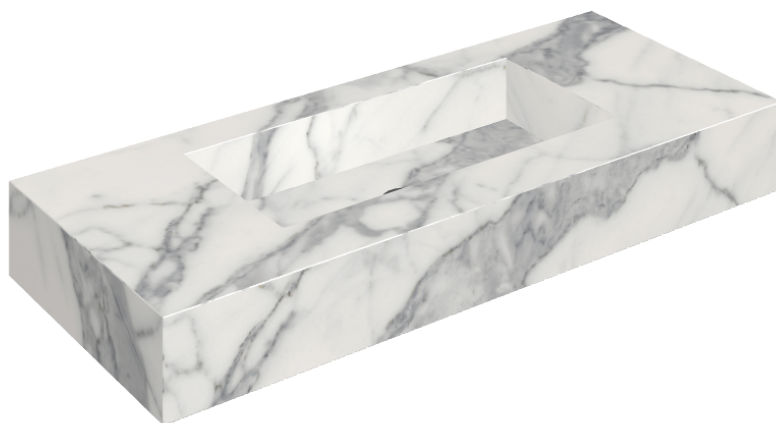

## Washbasin 120

Rivestimento del  
prodotto

Charme Evo Statuario  
Matt

I colori e le altre caratteristiche estetiche delle piastrelle presenti nelle illustrazioni presenti sul sito sono puramente indicativi. Guarda sempre i campioni di persona prima dell'acquisto.