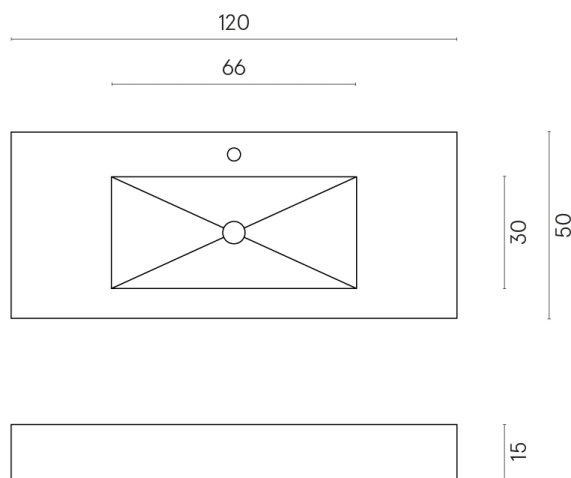

SCHEDA DI CONFIGURAZIONE

Cod. art.: 620810000003

Fly

Washbasin 120

Rivestimento del
prodotto

Millennium Iron Matt

I colori e le altre caratteristiche estetiche delle piastrelle presenti nelle illustrazioni presenti sul sito sono puramente indicativi. Guarda sempre i campioni di persona prima dell'acquisto.