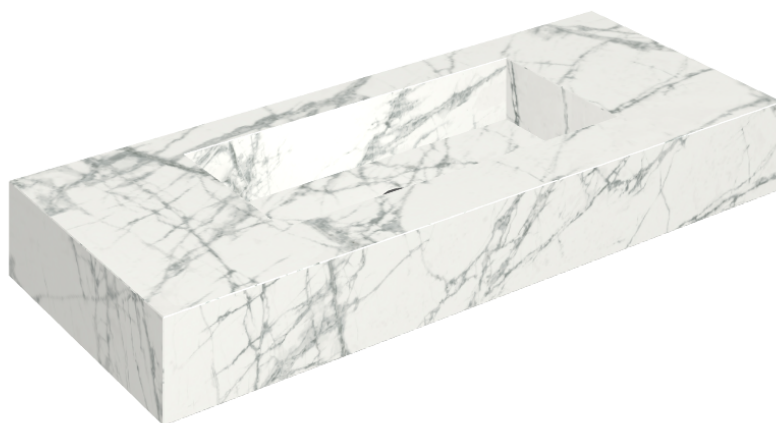

## Washbasin 120

Rivestimento del  
prodotto

Charme Deluxe  
Invisible White Matt

I colori e le altre caratteristiche estetiche delle piastrelle presenti nelle illustrazioni presenti sul sito sono puramente indicativi. Guarda sempre i campioni di persona prima dell'acquisto.