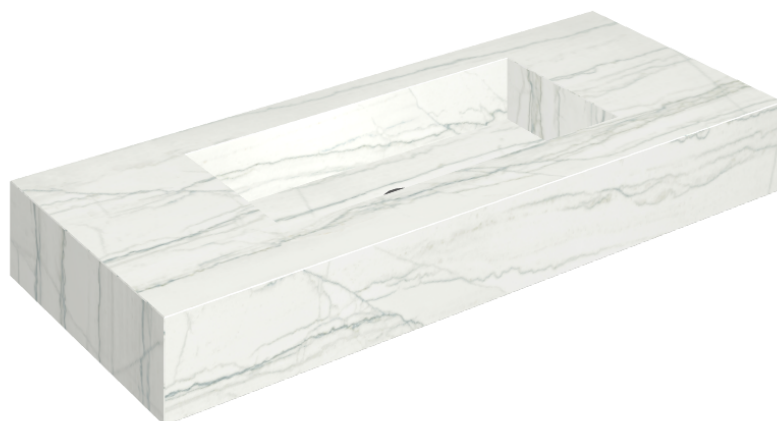

SCHEDA DI CONFIGURAZIONE

Cod. art.: 620810000003

Fly

Washbasin 120

Rivestimento del
prodotto

Charme Advance
Platinum White Matt

I colori e le altre caratteristiche estetiche delle piastrelle presenti nelle illustrazioni presenti sul sito sono puramente indicativi. Guarda sempre i campioni di persona prima dell'acquisto.