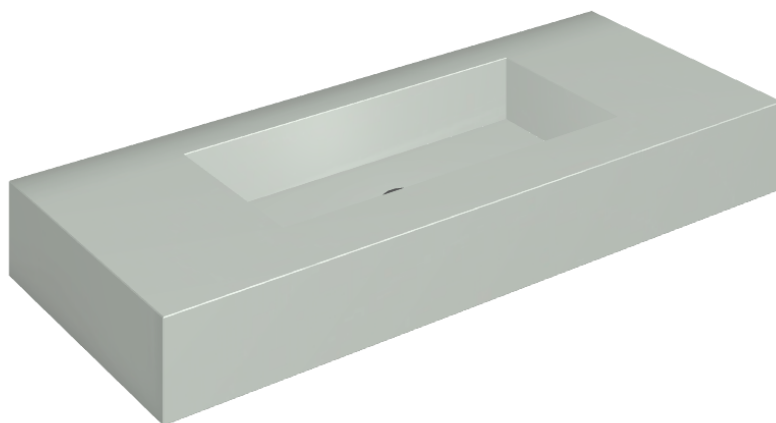

SCHEDA DI CONFIGURAZIONE

Cod. art.: 620810000003

Fly

Washbasin 120

Rivestimento del
prodotto

Metropolis Glass Sky
Lux

I colori e le altre caratteristiche estetiche delle piastrelle presenti nelle illustrazioni presenti sul sito sono puramente indicativi. Guarda sempre i campioni di persona prima dell'acquisto.