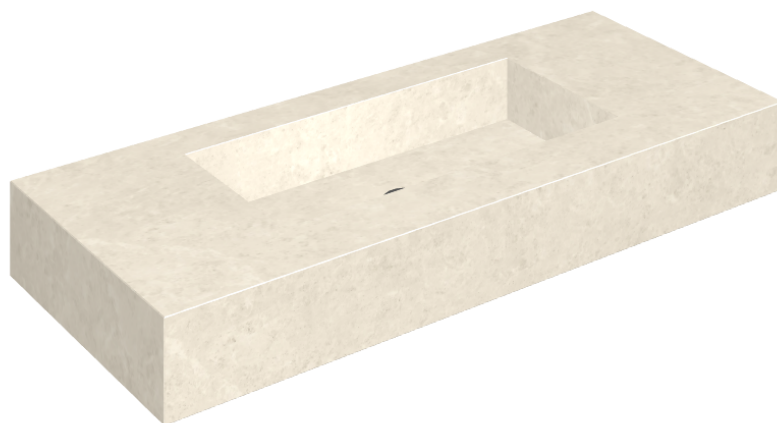

SCHEDA DI CONFIGURAZIONE

Cod. art.: 620810000003

## Washbasin 120

Rivestimento del  
prodotto

Metropolis Royal Ivory  
Matt

I colori e le altre caratteristiche estetiche delle piastrelle presenti nelle illustrazioni presenti sul sito sono puramente indicativi. Guarda sempre i campioni di persona prima dell'acquisto.