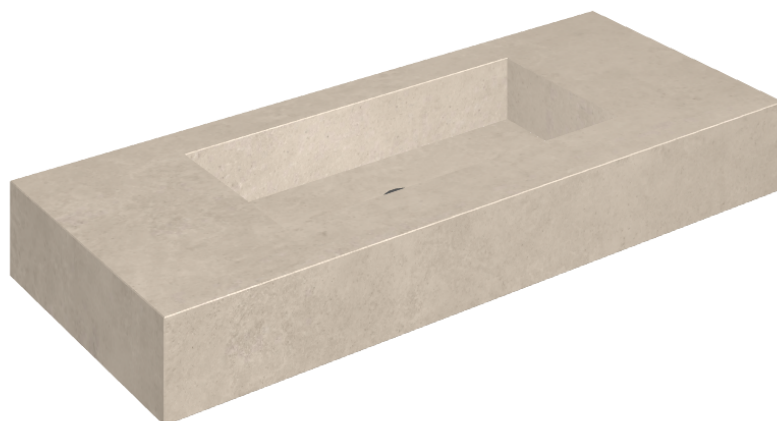

## Washbasin 120

Rivestimento del  
prodotto  
Eternum Cream Matt

I colori e le altre caratteristiche estetiche delle piastrelle presenti nelle illustrazioni presenti sul sito sono puramente indicativi. Guarda sempre i campioni di persona prima dell'acquisto.