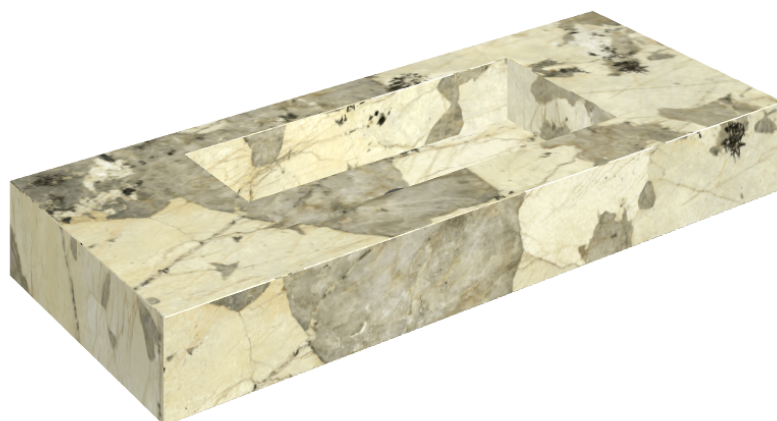

## Washbasin 120

Rivestimento del  
prodotto

Eternum Volcano  
Matt

I colori e le altre caratteristiche estetiche delle piastrelle presenti nelle illustrazioni presenti sul sito sono puramente indicativi. Guarda sempre i campioni di persona prima dell'acquisto.