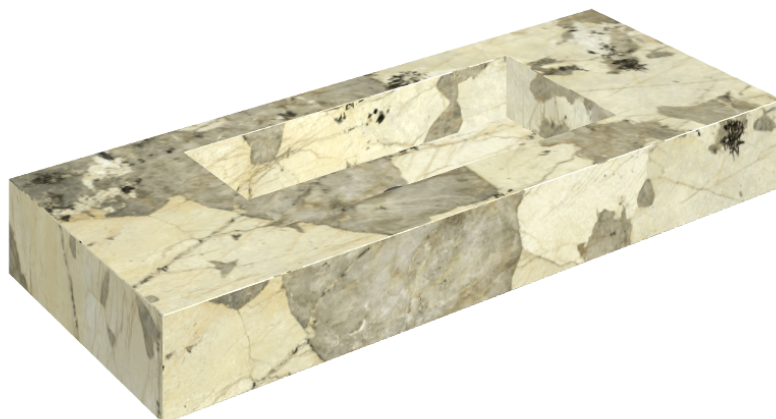

## Washbasin 120

Rivestimento del  
prodotto

Eternum Volcano  
Matt

I colori e le altre caratteristiche estetiche delle piastrelle presenti nelle illustrazioni presenti sul sito sono puramente indicativi. Guarda sempre i campioni di persona prima dell'acquisto.