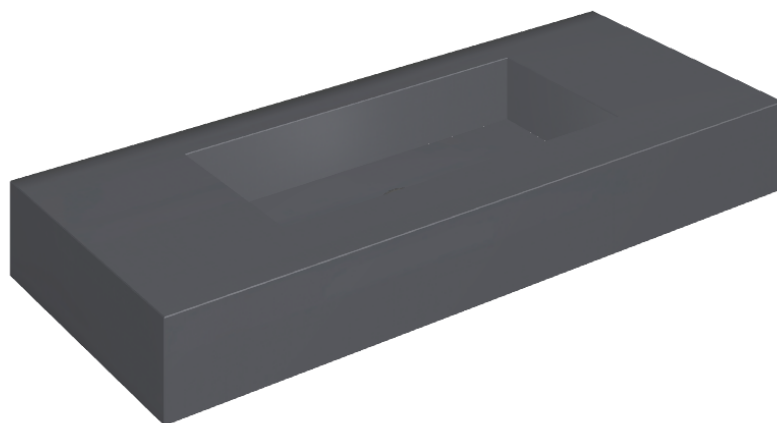

SCHEDA DI CONFIGURAZIONE

Cod. art.: 620810000003

## Washbasin 120

Rivestimento del  
prodotto  
Eternum Glass Avio  
Lux

I colori e le altre caratteristiche estetiche delle piastrelle presenti nelle illustrazioni presenti sul sito sono puramente indicativi. Guarda sempre i campioni di persona prima dell'acquisto.