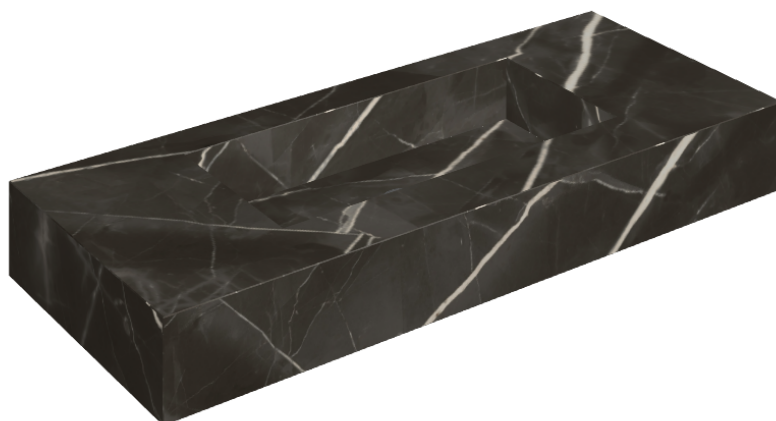

SCHEDA DI CONFIGURAZIONE

Cod. art.: 620810000003

Fly

Washbasin 120

Rivestimento del
prodotto

Stellaris Precious
Black Matt

I colori e le altre caratteristiche estetiche delle piastrelle presenti nelle illustrazioni presenti sul sito sono puramente indicativi. Guarda sempre i campioni di persona prima dell'acquisto.