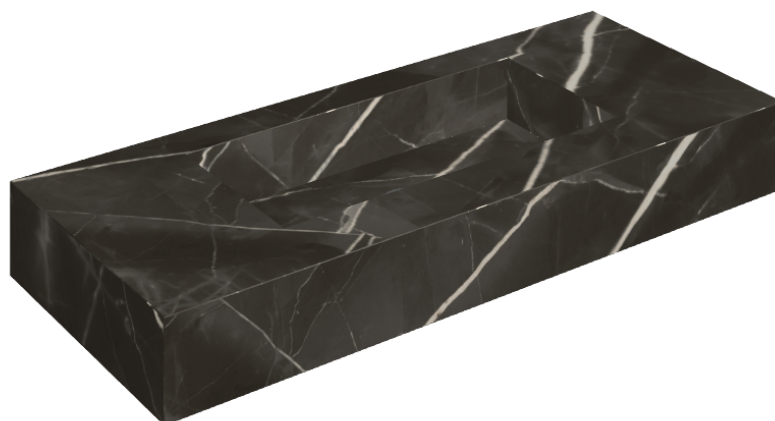

SCHEDA DI CONFIGURAZIONE

Cod. art.: 620810000003

Fly

Washbasin 120

Rivestimento del
prodotto

Stellaris Precious
Black Matt

I colori e le altre caratteristiche estetiche delle piastrelle presenti nelle illustrazioni presenti sul sito sono puramente indicativi. Guarda sempre i campioni di persona prima dell'acquisto.