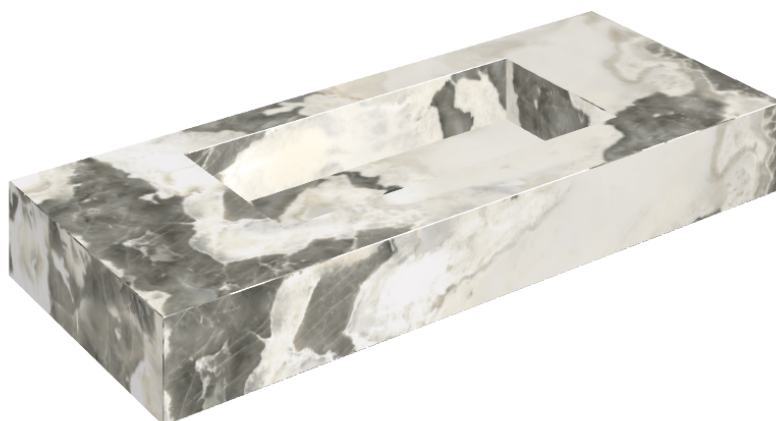

SCHEDA DI CONFIGURAZIONE

Cod. art.: 620810000003

Fly

Washbasin 120

Rivestimento del
prodotto

Stellaris Dover Light
Matt

I colori e le altre caratteristiche estetiche delle piastrelle presenti nelle illustrazioni presenti sul sito sono puramente indicativi. Guarda sempre i campioni di persona prima dell'acquisto.