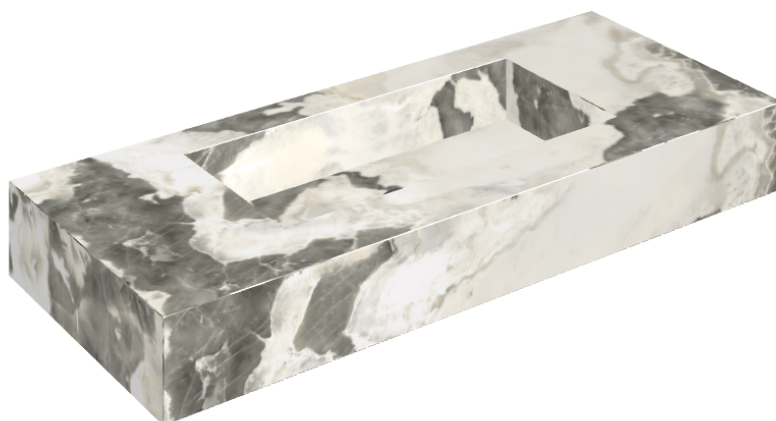

## Washbasin 120

Rivestimento del  
prodotto

Stellaris Dover Light  
Matt

I colori e le altre caratteristiche estetiche delle piastrelle presenti nelle illustrazioni presenti sul sito sono puramente indicativi. Guarda sempre i campioni di persona prima dell'acquisto.