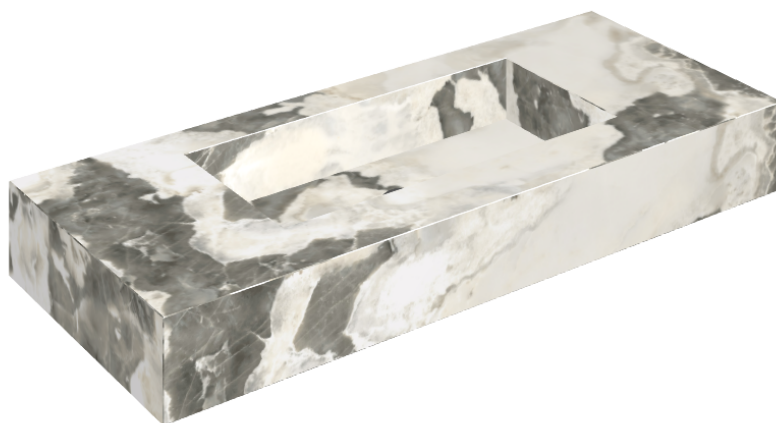

SCHEDA DI CONFIGURAZIONE

Cod. art.: 620810000003

Fly

Washbasin 120

Rivestimento del
prodotto

Stellaris Dover Light
Matt

I colori e le altre caratteristiche estetiche delle piastrelle presenti nelle illustrazioni presenti sul sito sono puramente indicativi. Guarda sempre i campioni di persona prima dell'acquisto.