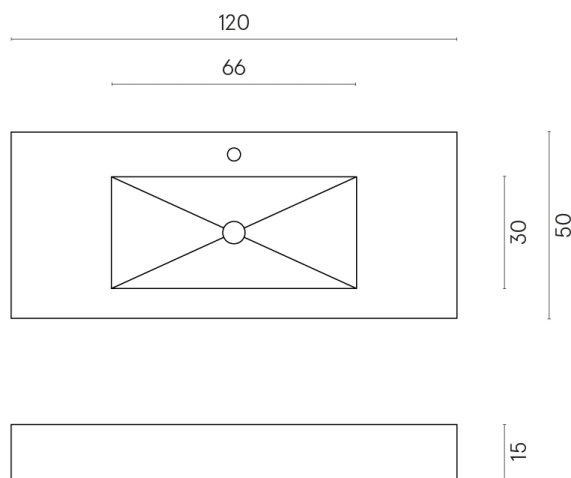

SCHEDA DI CONFIGURAZIONE

Cod. art.: 620810000003

Fly

Washbasin 120

Rivestimento del
prodotto

Materia Magnesio
Honed Satin

I colori e le altre caratteristiche estetiche delle piastrelle presenti nelle illustrazioni presenti sul sito sono puramente indicativi. Guarda sempre i campioni di persona prima dell'acquisto.