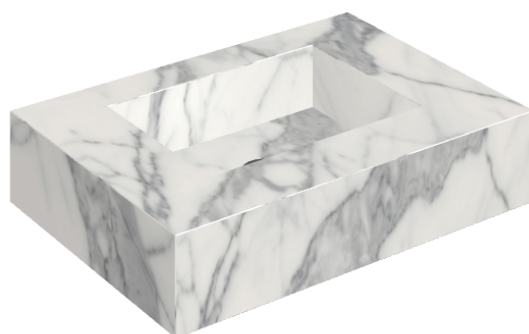

SCHEDA DI CONFIGURAZIONE

Cod. art.: 620810000001

Fly

Water Basin 70

Rivestimento del
prodotto

Charme Evo Statuario
Matt

I colori e le altre caratteristiche estetiche delle piastrelle presenti nelle illustrazioni presenti sul sito sono puramente indicativi. Guarda sempre i campioni di persona prima dell'acquisto.