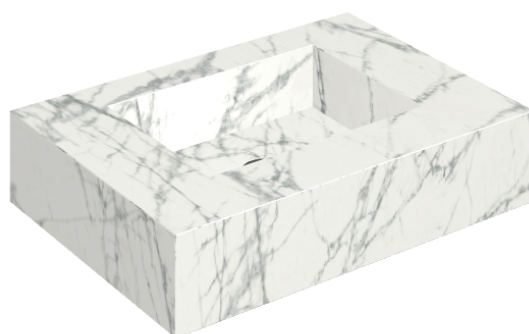

## Water Basin 70

Rivestimento del  
prodotto

Charme Deluxe  
Invisible White Matt

I colori e le altre caratteristiche estetiche delle piastrelle presenti nelle illustrazioni presenti sul sito sono puramente indicativi. Guarda sempre i campioni di persona prima dell'acquisto.