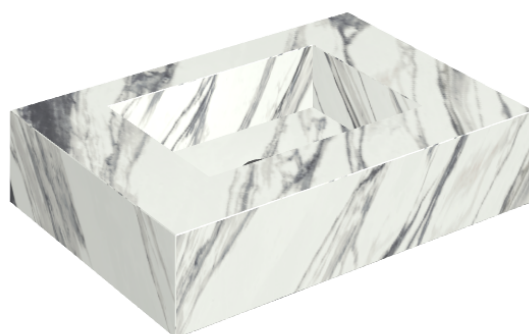

SCHEDA DI CONFIGURAZIONE

Cod. art.: 620810000001

Fly

Water Basin 70

Rivestimento del
prodotto

Charme Deluxe
Statuario Fantastico
Matt

I colori e le altre caratteristiche estetiche delle piastrelle presenti nelle illustrazioni presenti sul sito sono puramente indicativi. Guarda sempre i campioni di persona prima dell'acquisto.