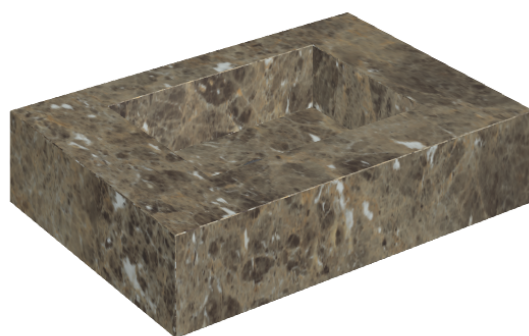

SCHEDA DI CONFIGURAZIONE

Cod. art.: 620810000001

Fly

Water Basin 70

Rivestimento del
prodotto

Charme Deluxe
Emperador Dark Matt

I colori e le altre caratteristiche estetiche delle piastrelle presenti nelle illustrazioni presenti sul sito sono puramente indicativi. Guarda sempre i campioni di persona prima dell'acquisto.